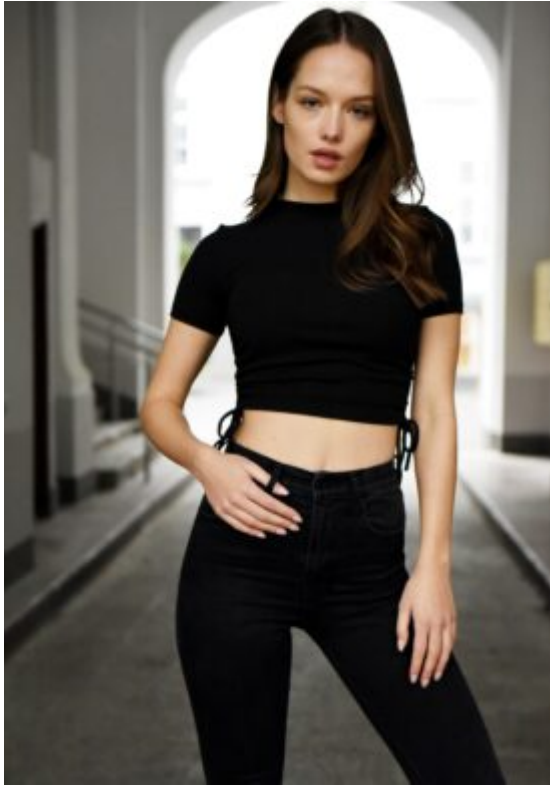

TRUE MODELS

Olga Nowotorska

174 | 82 / 59 / 88 / 38 | Dark Blond / Blue

TRUE MODELS

Olga Nowotorska

174 | 82 / 59 / 88 / 38 | Dark Blond / Blue