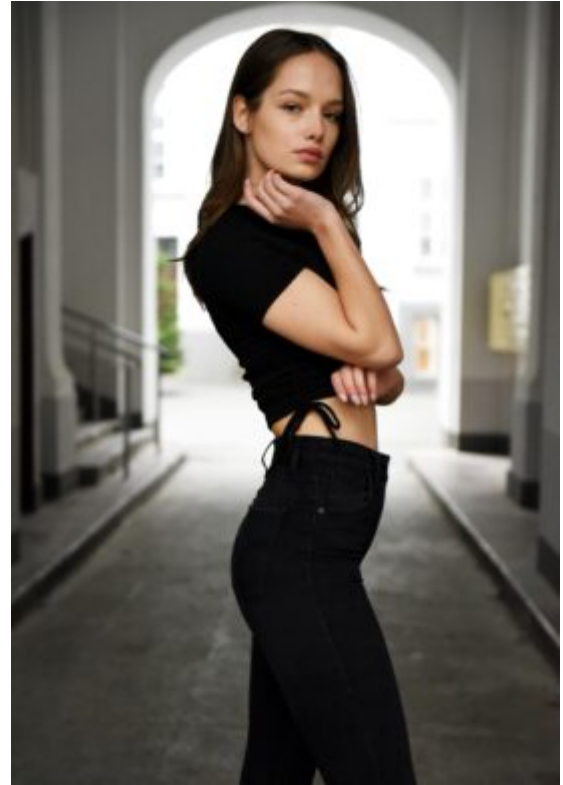

TRUE MODELS

Olga Nowotorska

174 | 82 / 59 / 88 / 38 | Dark Blond / Blue

TRUE MODELS

Olga Nowotorska

174 | 82 / 59 / 88 / 38 | Dark Blond / Blue