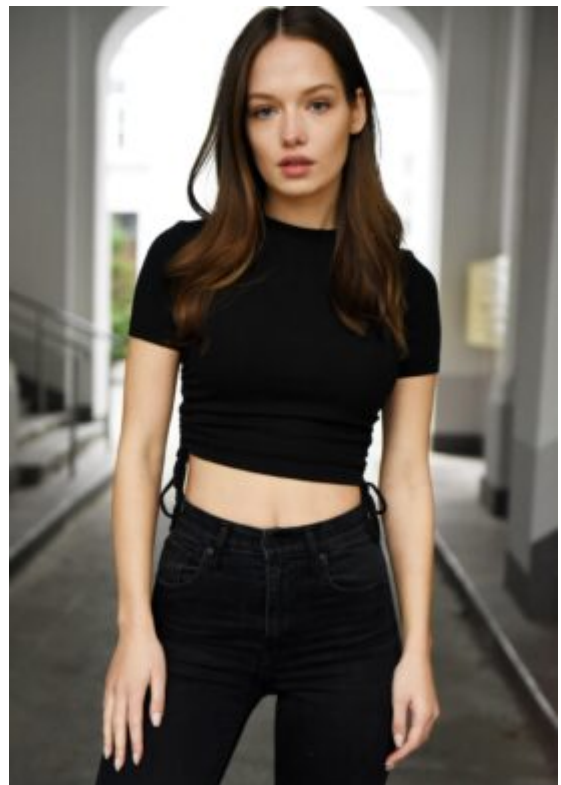

TRUE MODELS

Olga Nowotorska

174 | 82 / 59 / 88 / 38 | Dark Blond / Blue

TRUE MODELS

Olga Nowotorska

174 | 82 / 59 / 88 / 38 | Dark Blond / Blue