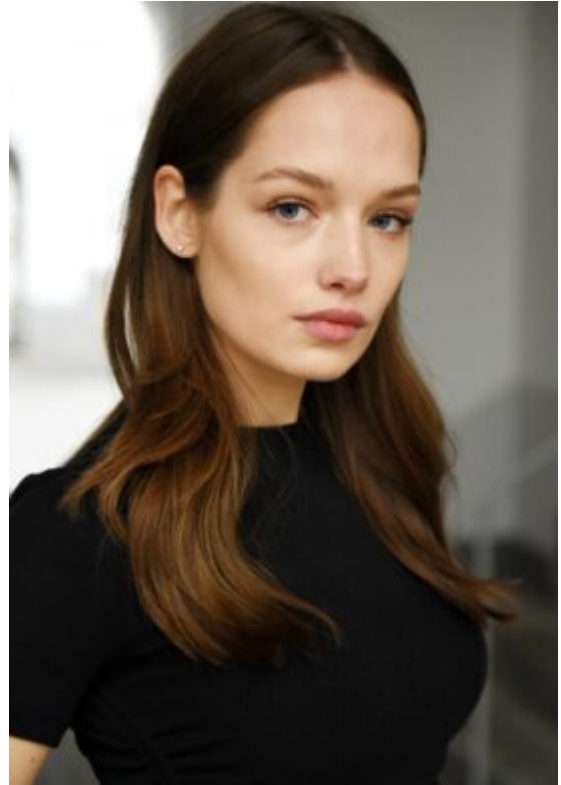

TRUE MODELS

Olga Nowotorska

174 | 82 / 59 / 88 / 38 | Dark Blond / Blue

TRUE MODELS

Olga Nowotorska

174 | 82 / 59 / 88 / 38 | Dark Blond / Blue